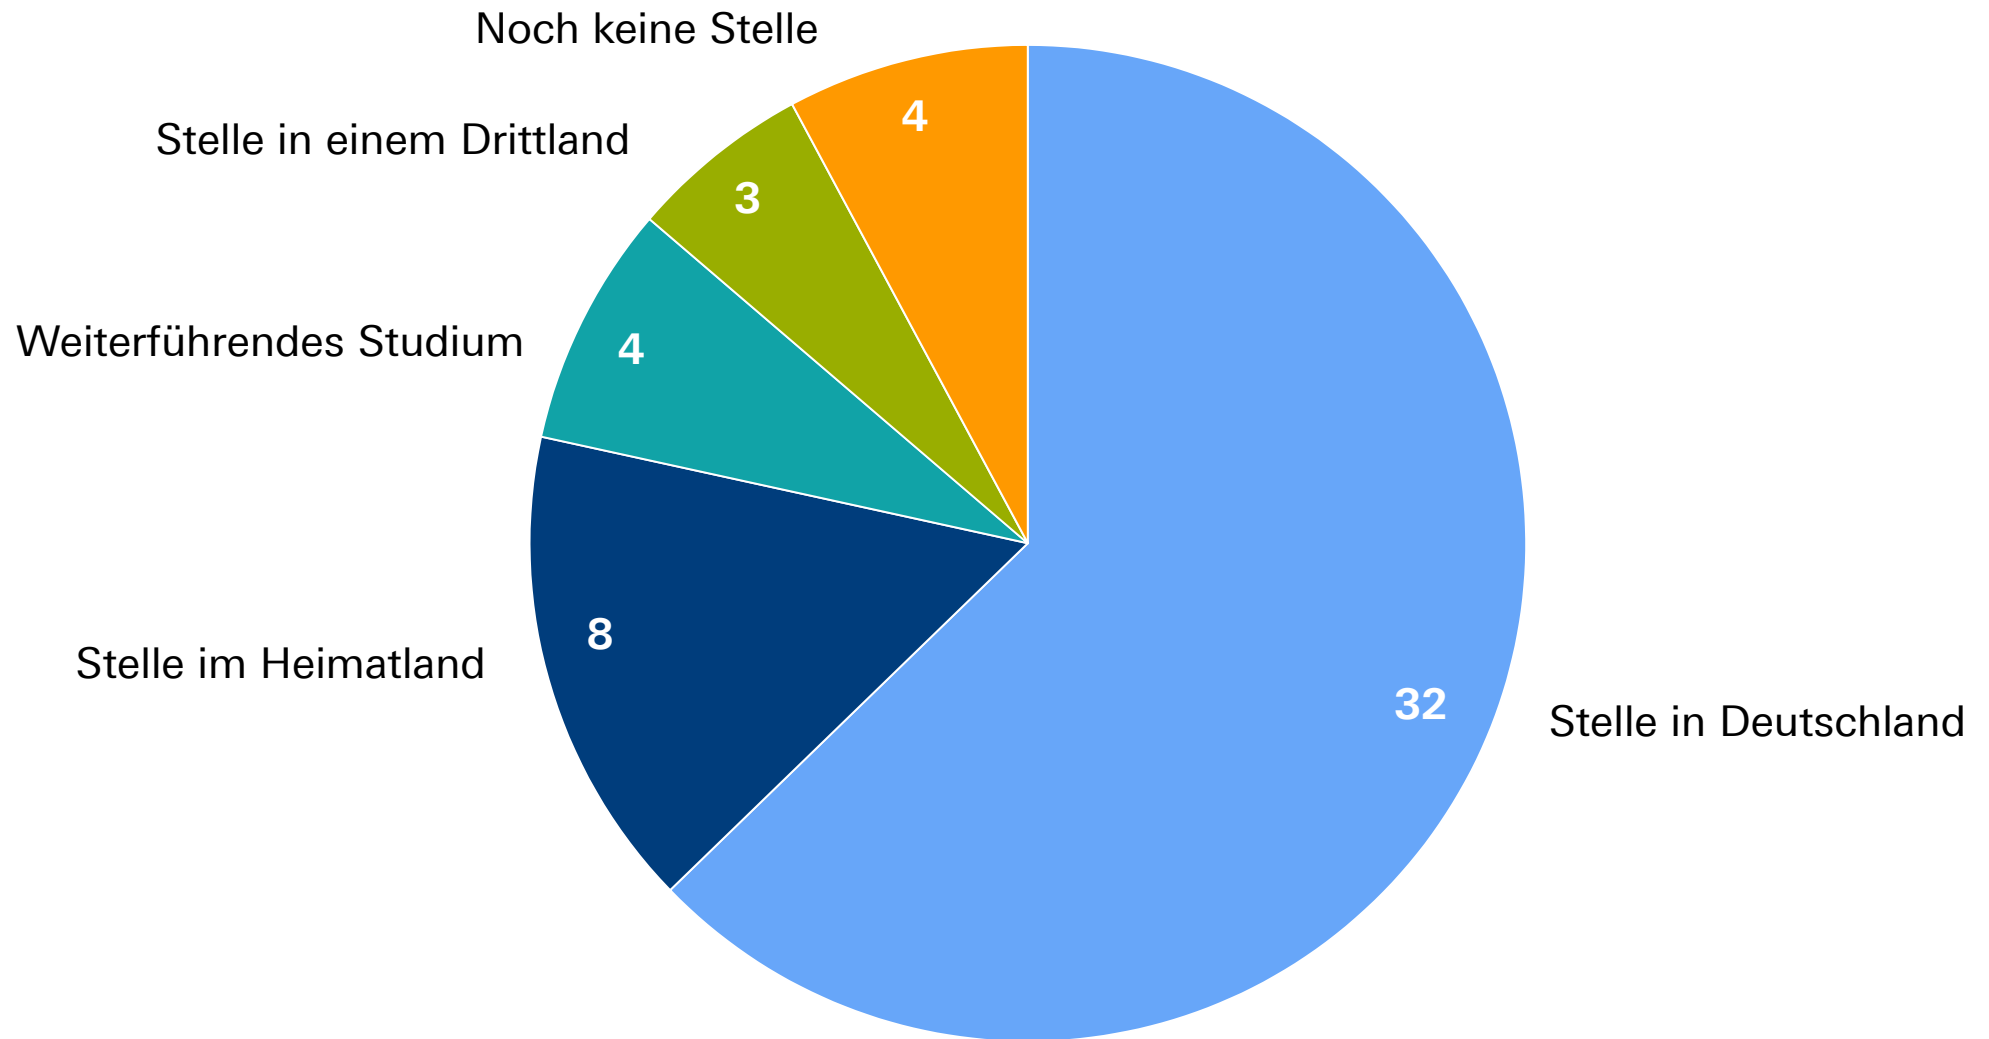

Die Mehrheit der d.eu.tsch Stipendiaten finden Arbeit in Deutschland

Absolut

Quelle: Berechnungen Metzler

Die Mehrheit der d.eu.tsch Stipendiaten finden Arbeit in Deutschland

in %

Quelle: Berechnungen Metzler

Jugendarbeitslosigkeit in Südeuropa bleibt vergleichsweise sehr hoch*

in %

* Bei unter 25-jährigen
Quelle: Eurostat, unemployment rates;

Ein Anstieg des Fachkräftemangels in NRW und Hessen ist zu erwarten*