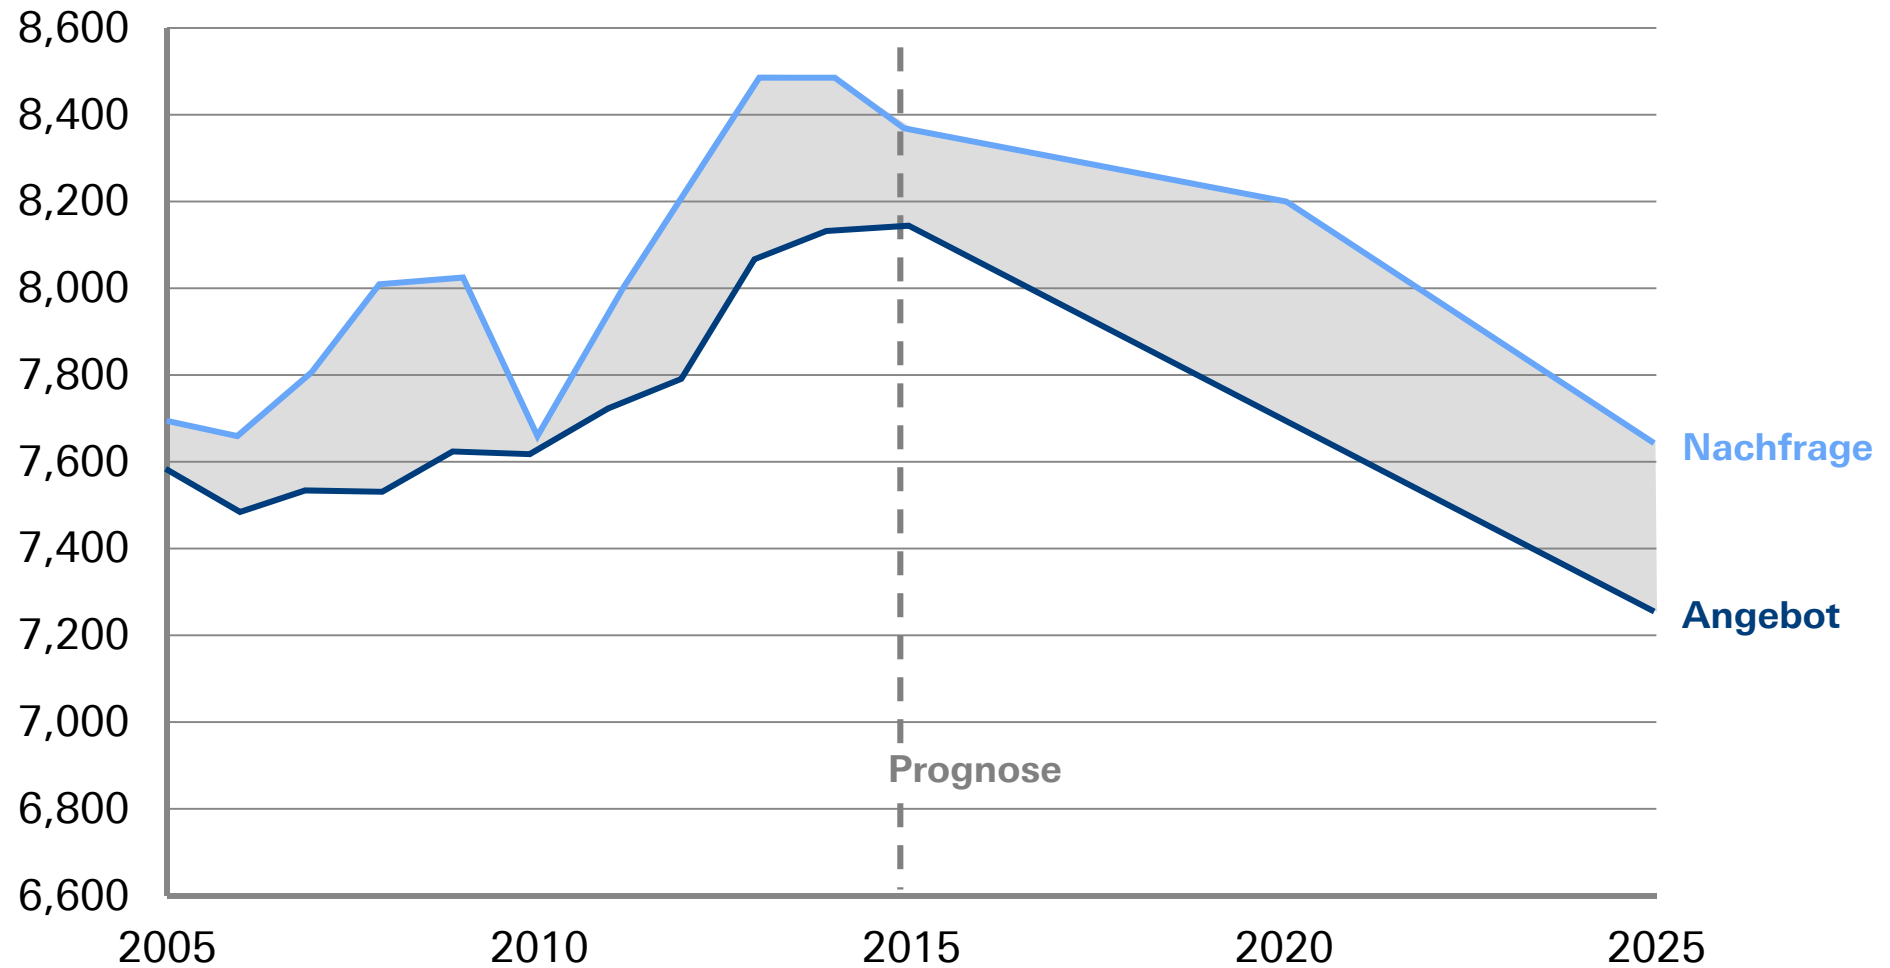

Ein Anstieg des Fachkräftemangels in NRW und Hessen ist zu erwarten*

in Tausend

* ab 2015 Prognosewerte

Quelle: <http://www.ihk-fachkraefte-nrw.de/index.html>, <http://www.fachkraefte-hessen.de/index.html>