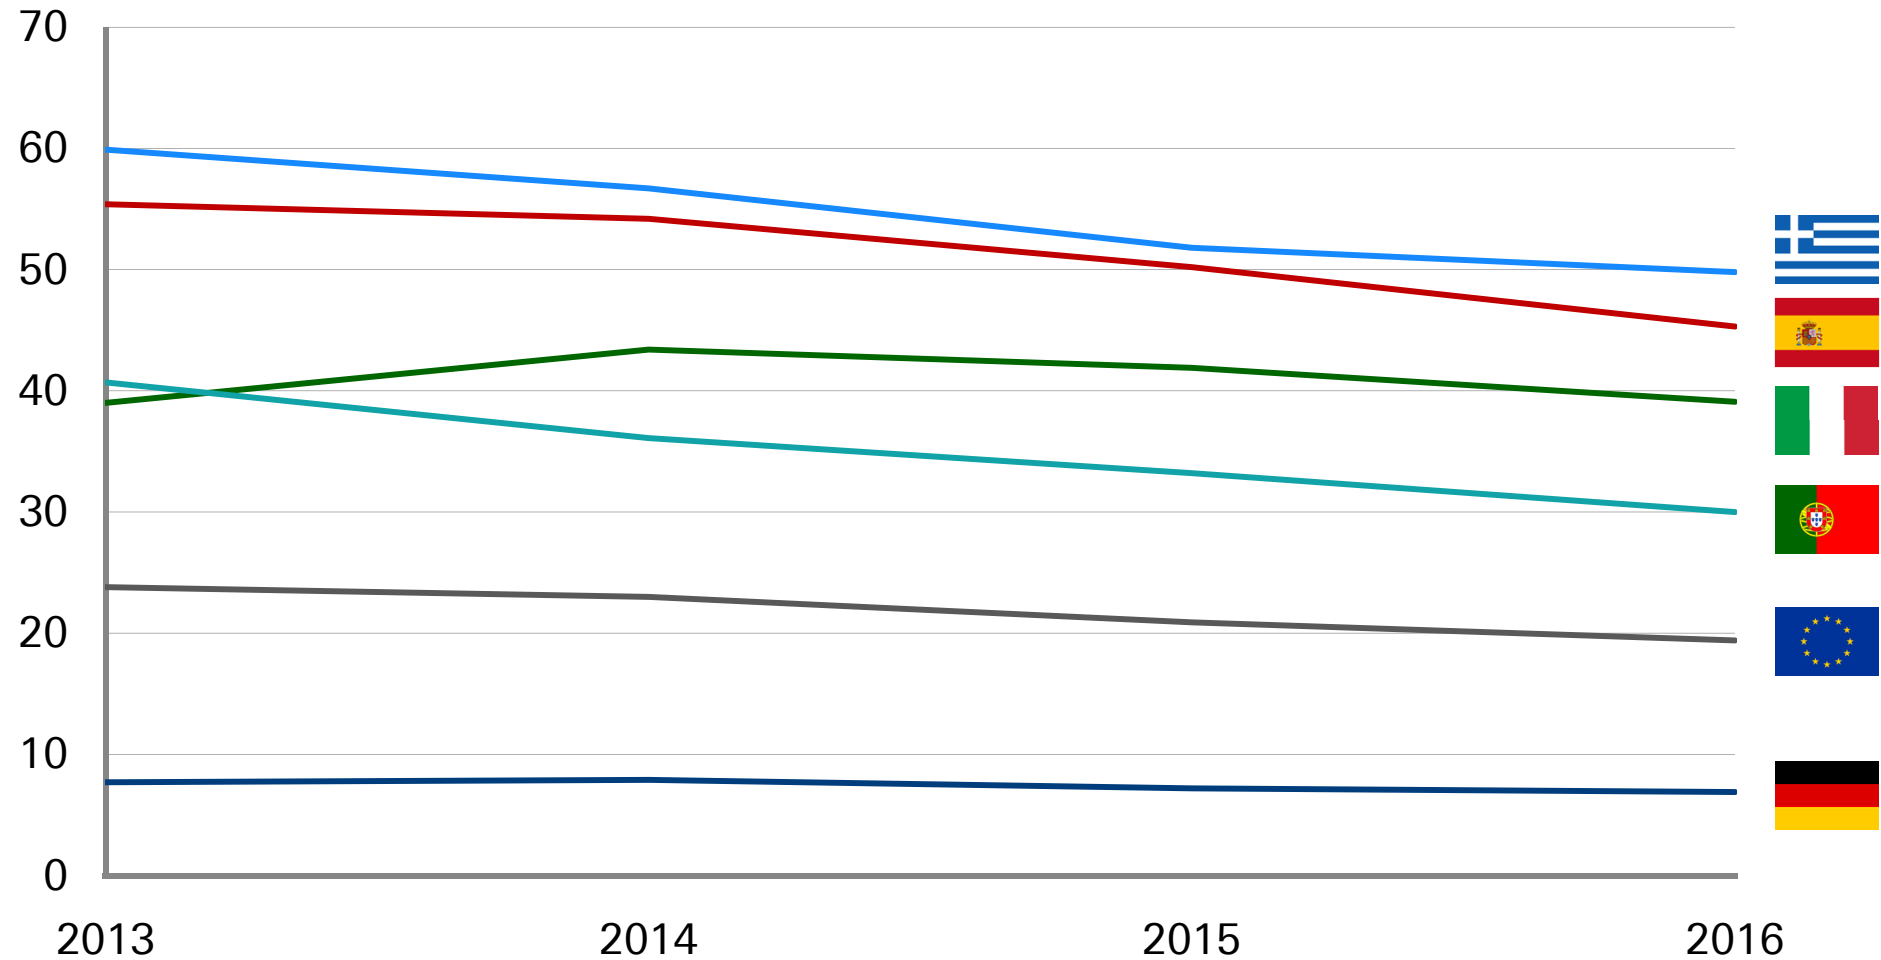

Die Mehrheit der d.eu.tsch Stipendiaten finden Arbeit in Deutschland

Absolut

Quelle: Berechnungen Metzler

Die Mehrheit der d.eu.tsch Stipendiaten finden Arbeit in Deutschland

in %

Quelle: Berechnungen Metzler

Jugendarbeitslosigkeit in Südeuropa bleibt vergleichsweise sehr hoch*

in %

* Bei unter 25-jährigen
Quelle: Eurostat, unemployment rates;

Ein Anstieg des Fachkräftemangels in NRW und Hessen ist zu erwarten*