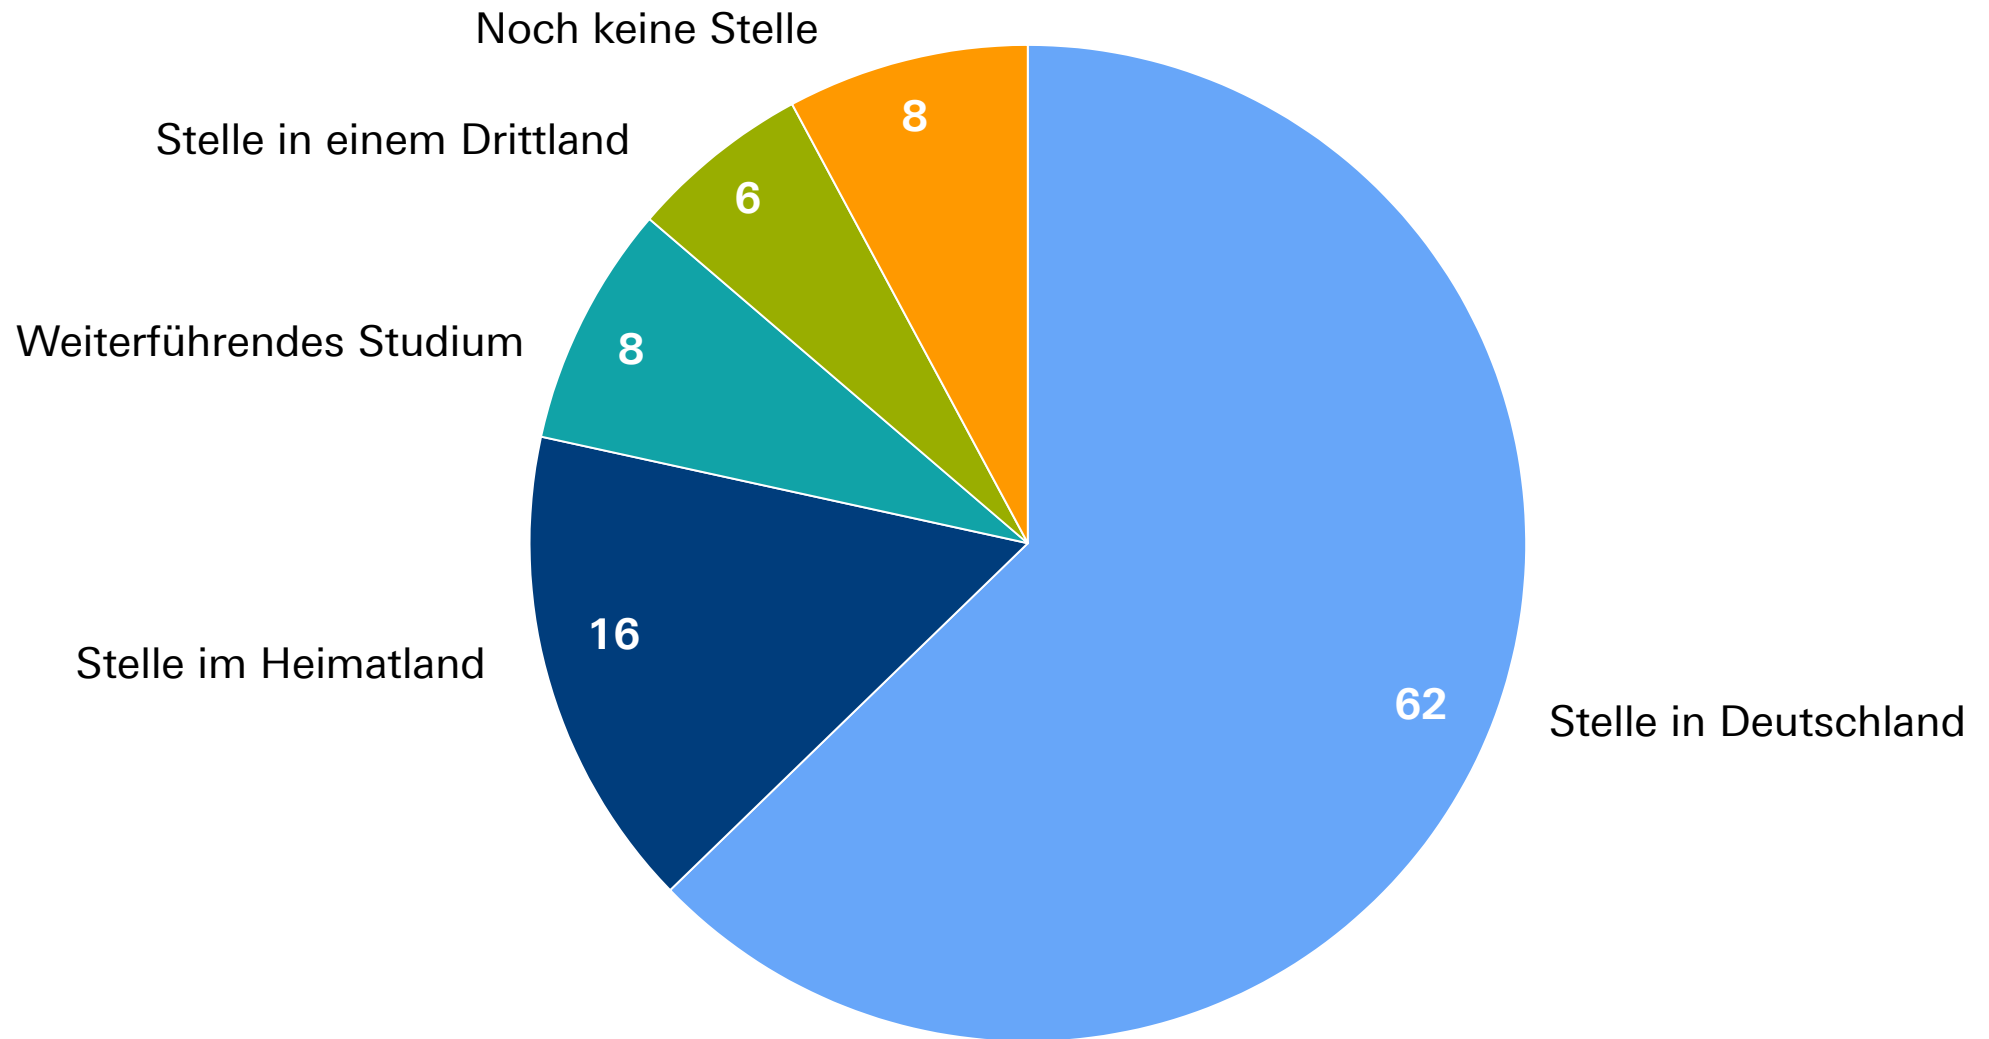

Die Mehrheit der d.eu.tsch Stipendiaten finden Arbeit in Deutschland

Absolut

Quelle: Berechnungen Metzler

Die Mehrheit der d.eu.tsch Stipendiaten finden Arbeit in Deutschland

in %

Quelle: Berechnungen Metzler

Jugendarbeitslosigkeit in Südeuropa bleibt vergleichsweise sehr hoch*

in %

* Bei unter 25-jährigen
Quelle: Eurostat, unemployment rates;

Ein Anstieg des Fachkräftemangels in NRW und Hessen ist zu erwarten*